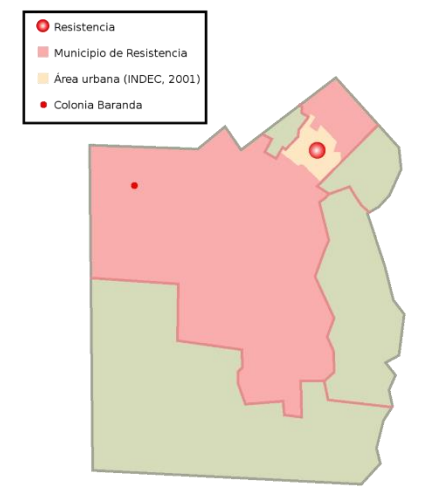

Cátedra Araucária de Desenvolvimento Territorial Sustentável

Eixo Capricórnio: Paranaguá/Atlântico - Antofagasta/Pacífico

UGD Sustentable, entre la academia y la acción directa en el medio social

Alfredo Poenitz, Héctor Ruidías, Gabriela Lichowski, Daniel Cenci

EIXO CAPRIC RNIO

Universidad Gast n Dachary

Sedes

Central: Posadas Misiones

Eldorado Misiones

Ober  Misiones

Resistencia Chaco

Universidad Gast n Dachary