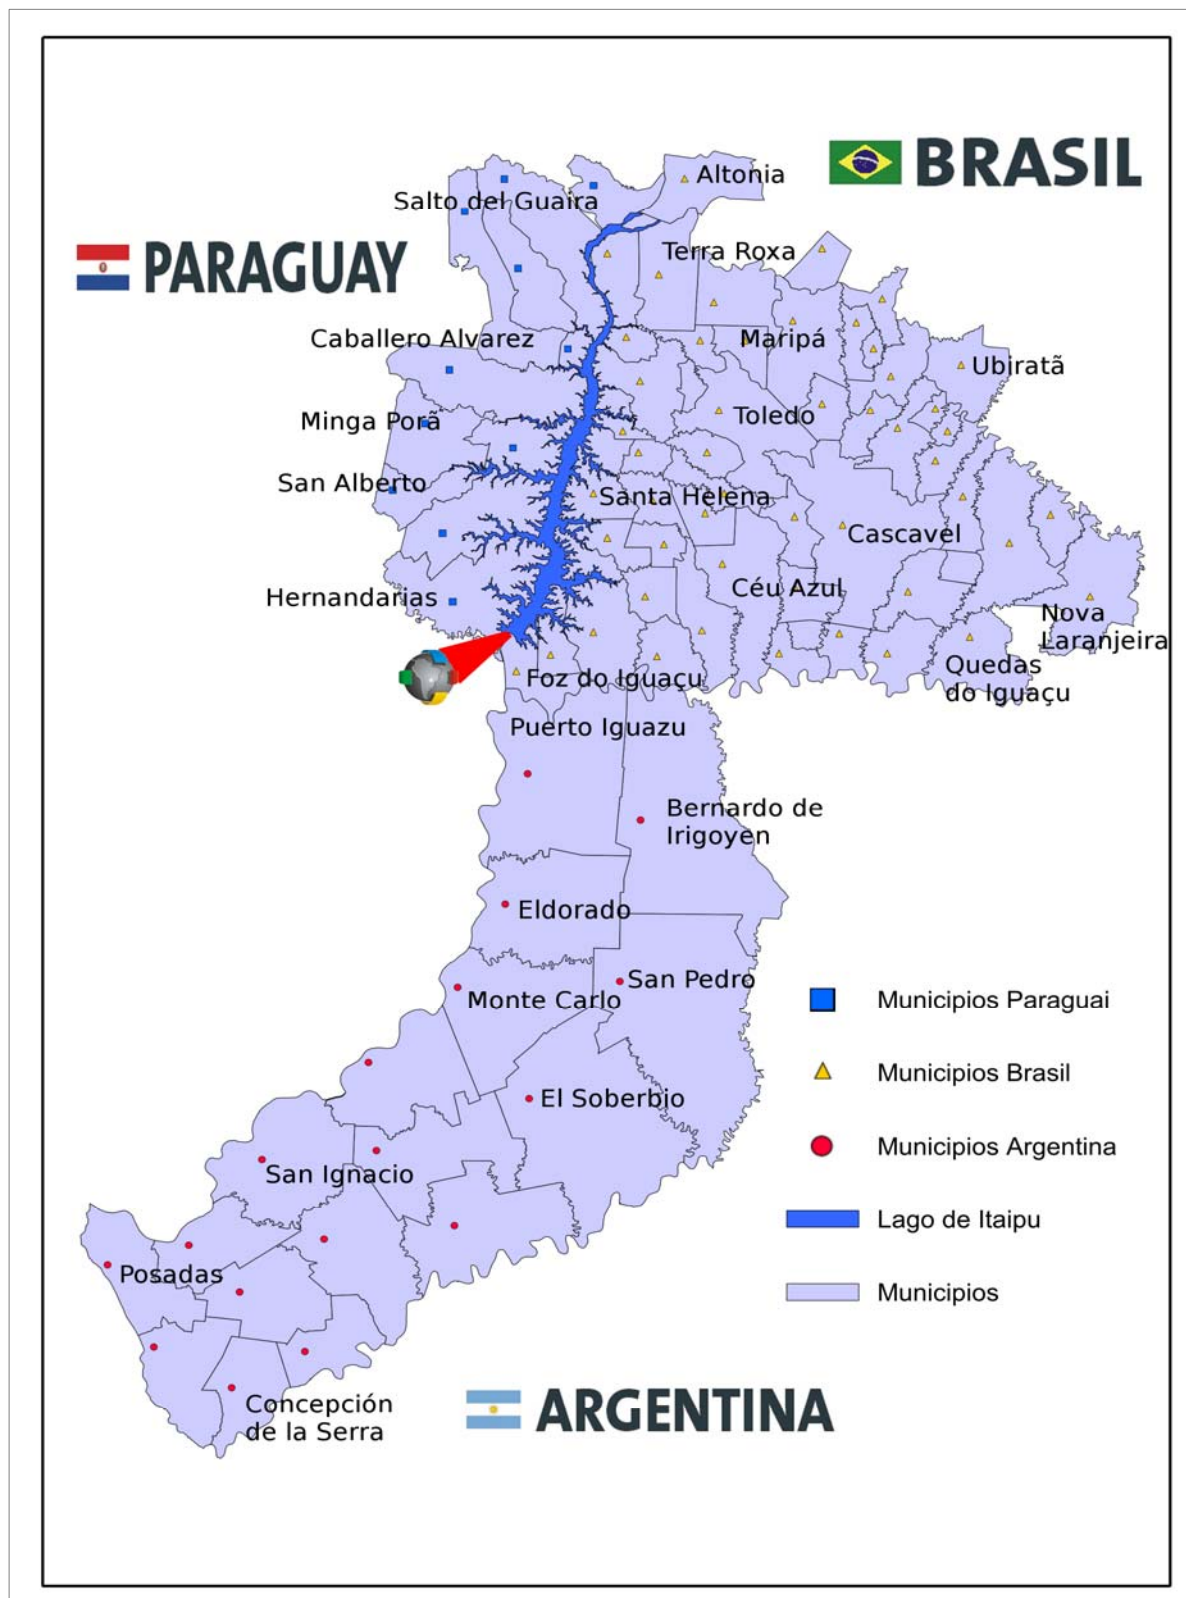

**Chamada Pública 02/2014**

Apoio a Concessão de Bolsas Fundação Araucária & Fundação Parque Tecnológico Itaipu – Brasil

**Anexo I – Território de Interesse**

\*Veja a lista completa dos municípios na próxima página.

**FPTI**Fundação Parque  
Tecnológico Itaipu**FUNDAÇÃO  
ARAUCÁRIA**Apoio ao Desenvolvimento Científico  
e Tecnológico do Paraná

<b>▲ Municípios do Brasil</b>	<b>● Municípios da Argentina</b>	<b>■ Municípios do Paraguai</b>
Anahy	Alba Posse	Caballero Alvarez
Altônia	Apóstoles	Ciudad del Este
Assis Chateaubriand	Bernardo de Irigoyan	Hernandarias
Boa Vista da Aparecida	Campo Grande	La Palona
Braganey	Concepción de la Serra	Mbaracayu
Brasilândia do Sul	Candelaria	Minga Porã
Cafelândia	Colônia Wanda	Nueva Esperanza
Campo Bonito	El Soberbio	Puerto Presidente Franco
Capitão Leônidas Marques	Eldorado	Salto de Guairá
Cascavel	Leandro Nicéforo Alem	San Alberto
Catanduvas	Monte Carlo	
Céu Azul	Oberá	
Corbélia	Posadas	
Diamante do Sul	Puerto Esperanza	
Diamante D'Oeste	Puerto Iguazú	
Entre Rios do Oeste	Puerto Rico	
Formosa do Oeste	San Ignacio	
Foz do Iguaçu	San Javier	
Guaira	San Pedro	
Guaraniçú	Santa Ana	
Ibema		
Iguatu		
Iracema do Oeste		
Itaipulândia		
Jesuítas		
Lindoeste		
Marechal Cândido Rondon		
Maripá		
Matelândia		
Medianeira		
Mercedes		
Missal		
Nova Aurora		
Nova Laranjeiras		
Nova Santa Rosa		
Ouro Verde do Oeste		
Palotina		
Pato Bragado		
Quatro Pontes		
Quedas do Iguaçu		
Ramilândia		
Santa Helena		
Santa Lúcia		
Santa Tereza do Oeste		
Santa Terezinha de Itaipu		
São José das Palmeiras		
São Miguel do Iguaçu		
São Pedro do Iguaçu		
Serranópolis do Iguaçu		
Terra Roxa		
Toledo		
Três Barras do Paraná		
Tupãssi		
Ubiratã		
Vera Cruz do Oeste		